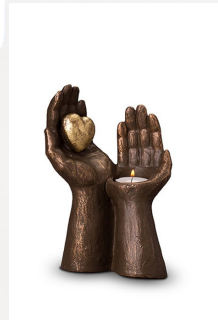

**330,00**

301275

**Kleinkeramikurne 'Herz in  
der Hand' gold mit  
Teelichthalter**

**Artikelnummer**  
301275  
**Form / Symbol / Thema**  
Herz(en), Religion, Spiritualität &  
Symbolik  
**Maße (h x b x t in cm)**  
20 cm - Ø 15 cm  
**Inhalt in Liter**  
0.8  
**Aufbewahrung**  
im Innenbereich, nicht wetterfest