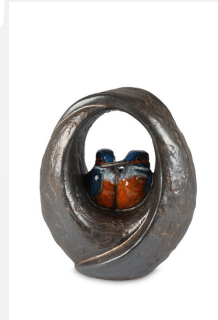

300099

Keramikkleinurne Eisvögel

Artikelnummer
300099
Form / Symbol / Thema
Vogel
Maße (h x b x t in cm)
30 x 25
Inhalt in Liter
2.0
Aufbewahrung
im Innenbereich, nicht wetterfest

875,00