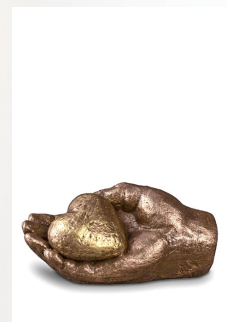

102450

Tröstung Urne 'Herz in die Hand' (Kleinurne)

Artikelnummer
102450
Form / Symbol / Thema
Herz(en), Übrige Formen, Religion, Spiritualität & Symbolik
Maße (h x b x t in cm)
6 x 12 x 7
Inhalt in Liter
0.12
Aufbewahrung
für Außen- und Innenbereich,
wetterfest

107,00