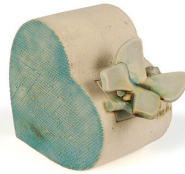

101182

**Kleinkeramikturne
'Hingebungsvoll' beige-
türkis mit Schmetterling**

Artikelnummer
101182
Form / Symbol / Thema
Herz(en), Schmetterling(e)
Maße (h x b x t in cm)
11 x 11 x 7
Inhalt in Liter
0.4
Aufbewahrung
im Innenbereich, nicht wetterfest

181,00