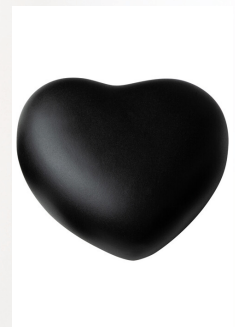

**Keramik Kleinurne Herz  
weiß in versch. Größen**

Artikelnummer

200598

Form / Symbol / Thema

Herz(en)

Aufbewahrung

im Innenbereich, nicht wetterfest

**101,00**