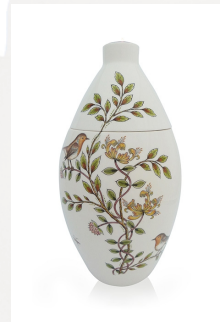

100516

**Handbemalte Kleinurne
'Rotkehlchen auf Geißblatt'**

Artikelnummer
100516

Form / Symbol / Thema
Blumen, Bäumen & Pflanzen,
Zylinder, Vogel

Maße (h x b x t in cm)

H ± 16 cm

Inhalt in Liter

0.33

Aufbewahrung

im Innenbereich, nicht wetterfest

330,00