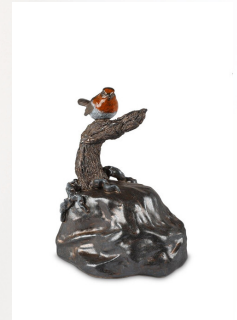

300098

Keramikkleinurne Rotkehlchen

Artikelnummer
300098
Form / Symbol / Thema
Vogel
Maße (h x b x t in cm)
33 x 25
Inhalt in Liter
2.0
Aufbewahrung
im Innenbereich, nicht wetterfest

875,00