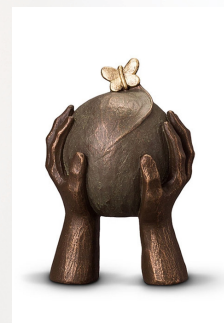

200031

Kleinkeramikurne 'Metamorphose'

Artikelnummer

200031

Form / Symbol / Thema

Religion, Spiritualität & Symbolik

Maße (h x b x t in cm)

28 x 18 x 18

Inhalt in Liter

1.0

Aufbewahrung

für Außen- und Innenbereich, wetterfest

503,00