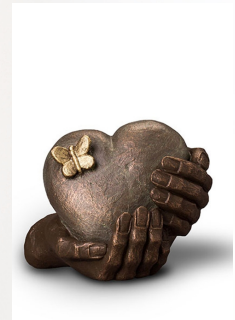

301289

**Kleinkeramikurne
'Herzschmerz' | Bronze &
Silbergrau Farbe**

Artikelnummer
301289
Form / Symbol / Thema
Herz(en), Religion, Spiritualität &
Symbolik
Maße (h x b x t in cm)
18 x 20 x 14
Inhalt in Liter
1.0
Aufbewahrung
für Außen- und Innenbereich,
wetterfest

556,00