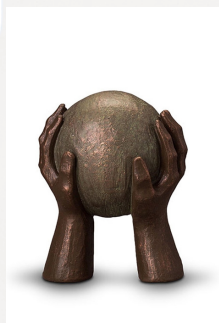

**Maße (h x b x t in cm)**

20 x 17 x 10

**Inhalt in Liter**

1.0

**Aufbewahrung**

für Außen- und Innenbereich, wetterfest

**403,00**

200026