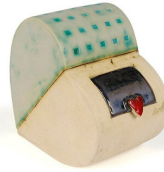

101179

**Kleinkeramikturne
'Hingebungsvoll' beige-
grün**

Artikelnummer
101179
Form / Symbol / Thema
Herz(en)
Maße (h x b x t in cm)
11 x 11 x 7
Inhalt in Liter
0.4
Aufbewahrung
im Innenbereich, nicht wetterfest

181,00